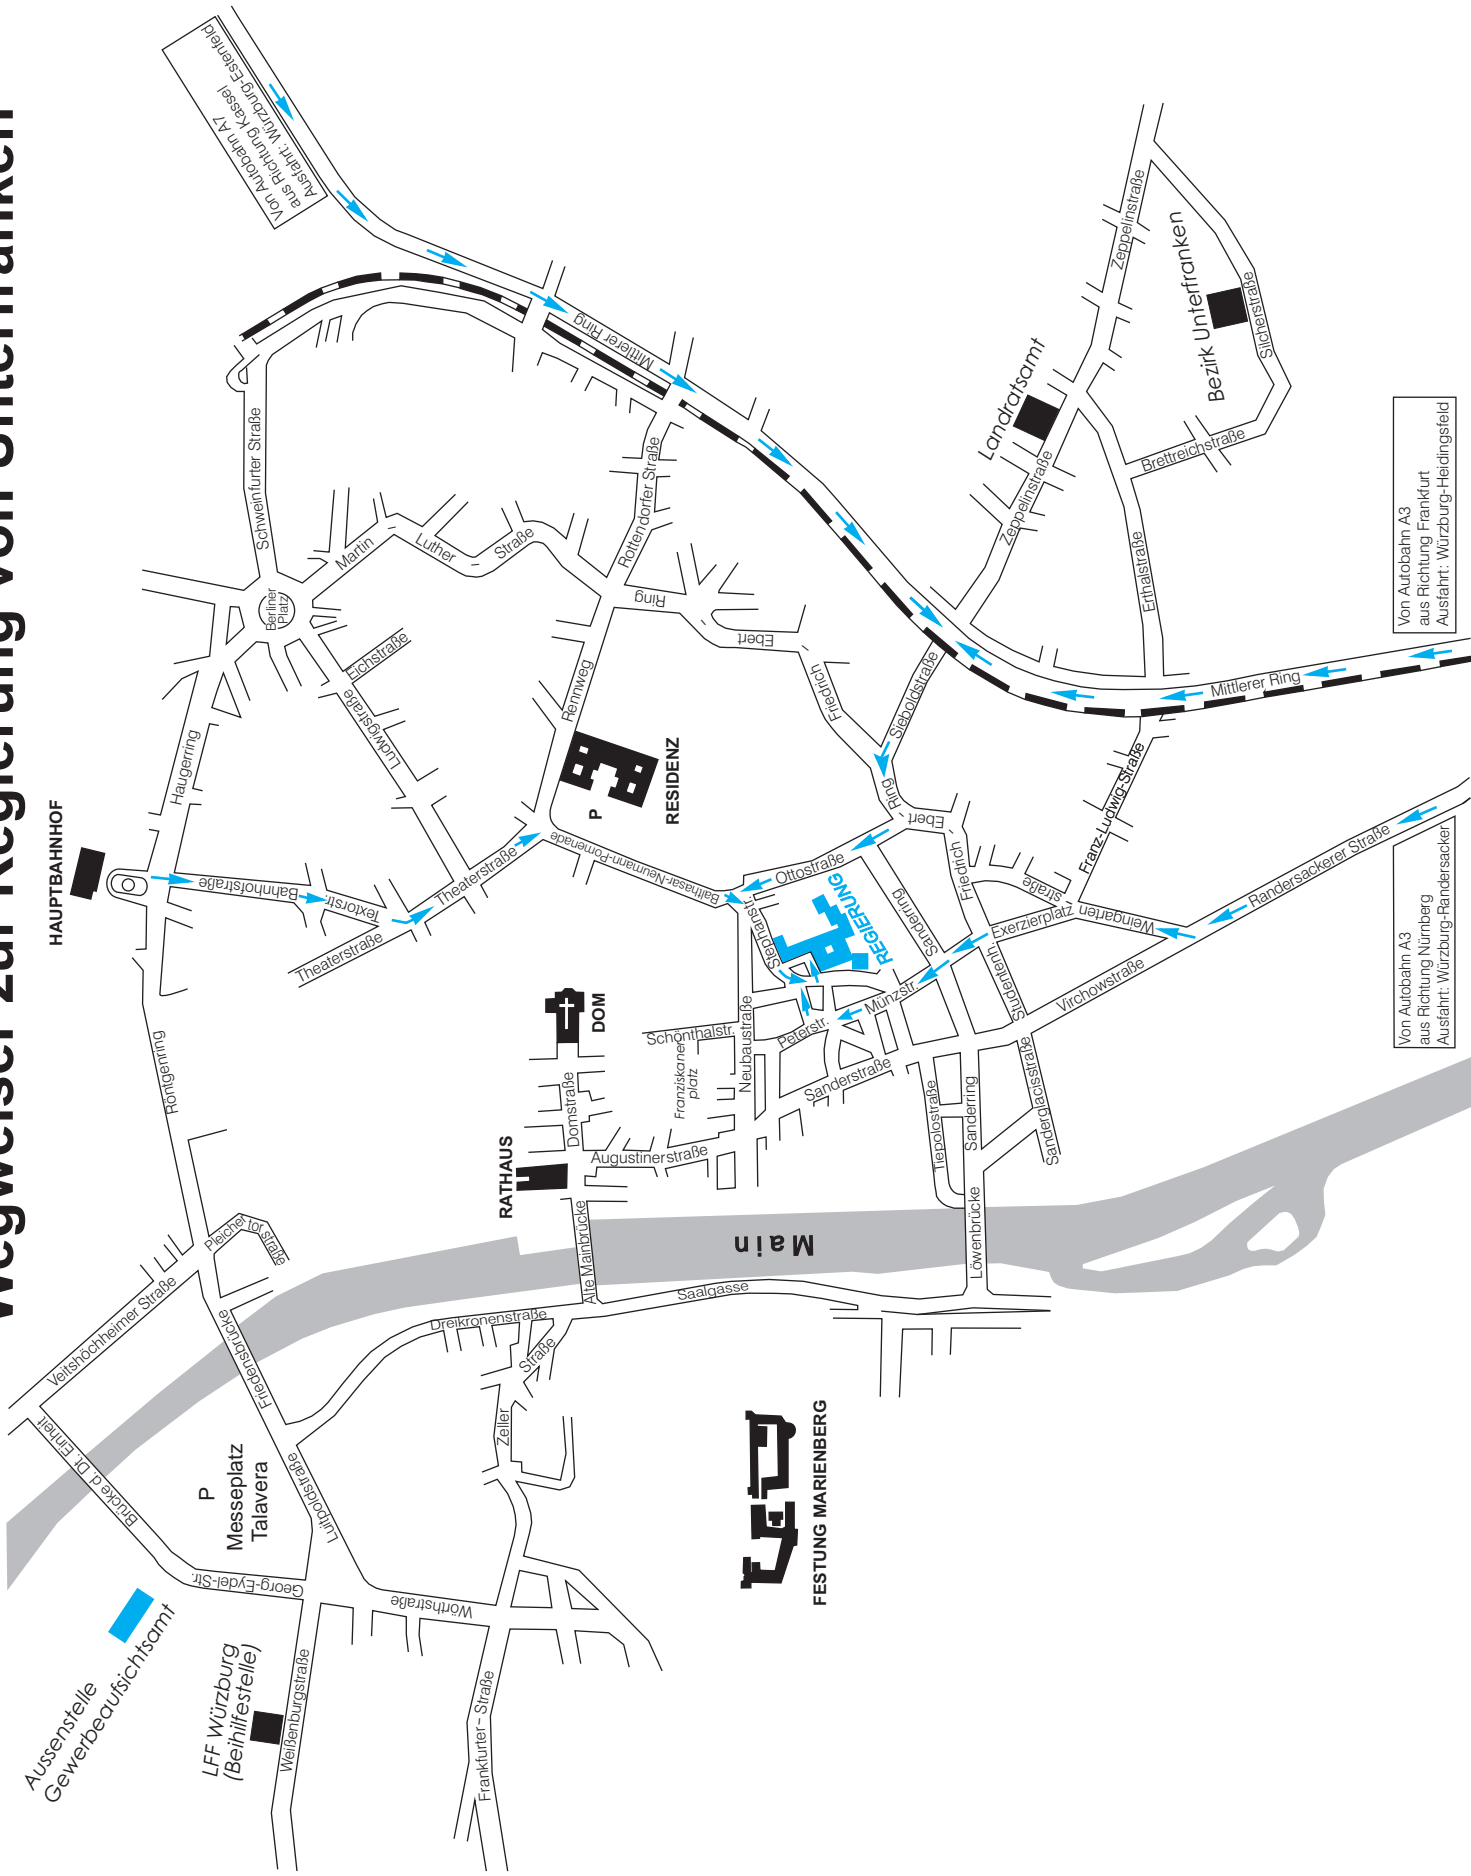

Außenstelle
Gewerbeaufsichtsamt

LFF Würzburg
(Beihilfestelle)

Messeplatz
Talavera

HAUPTBAHNHOF

RATHAUS

DOM

RESIDENZ

FESTUNG MARIENBERG

REGIERUNG

Bezirk Unterfranken

Von Autobahn A3
aus Richtung Nürnberg
Ausfahrt: Würzburg-Handersacker

Von Autobahn A3
aus Richtung Frankfurt
Ausfahrt: Würzburg-Heidingsfeld

Von Autobahn A3
aus Richtung Kassel
Ausfahrt: Würzburg-Estfeld