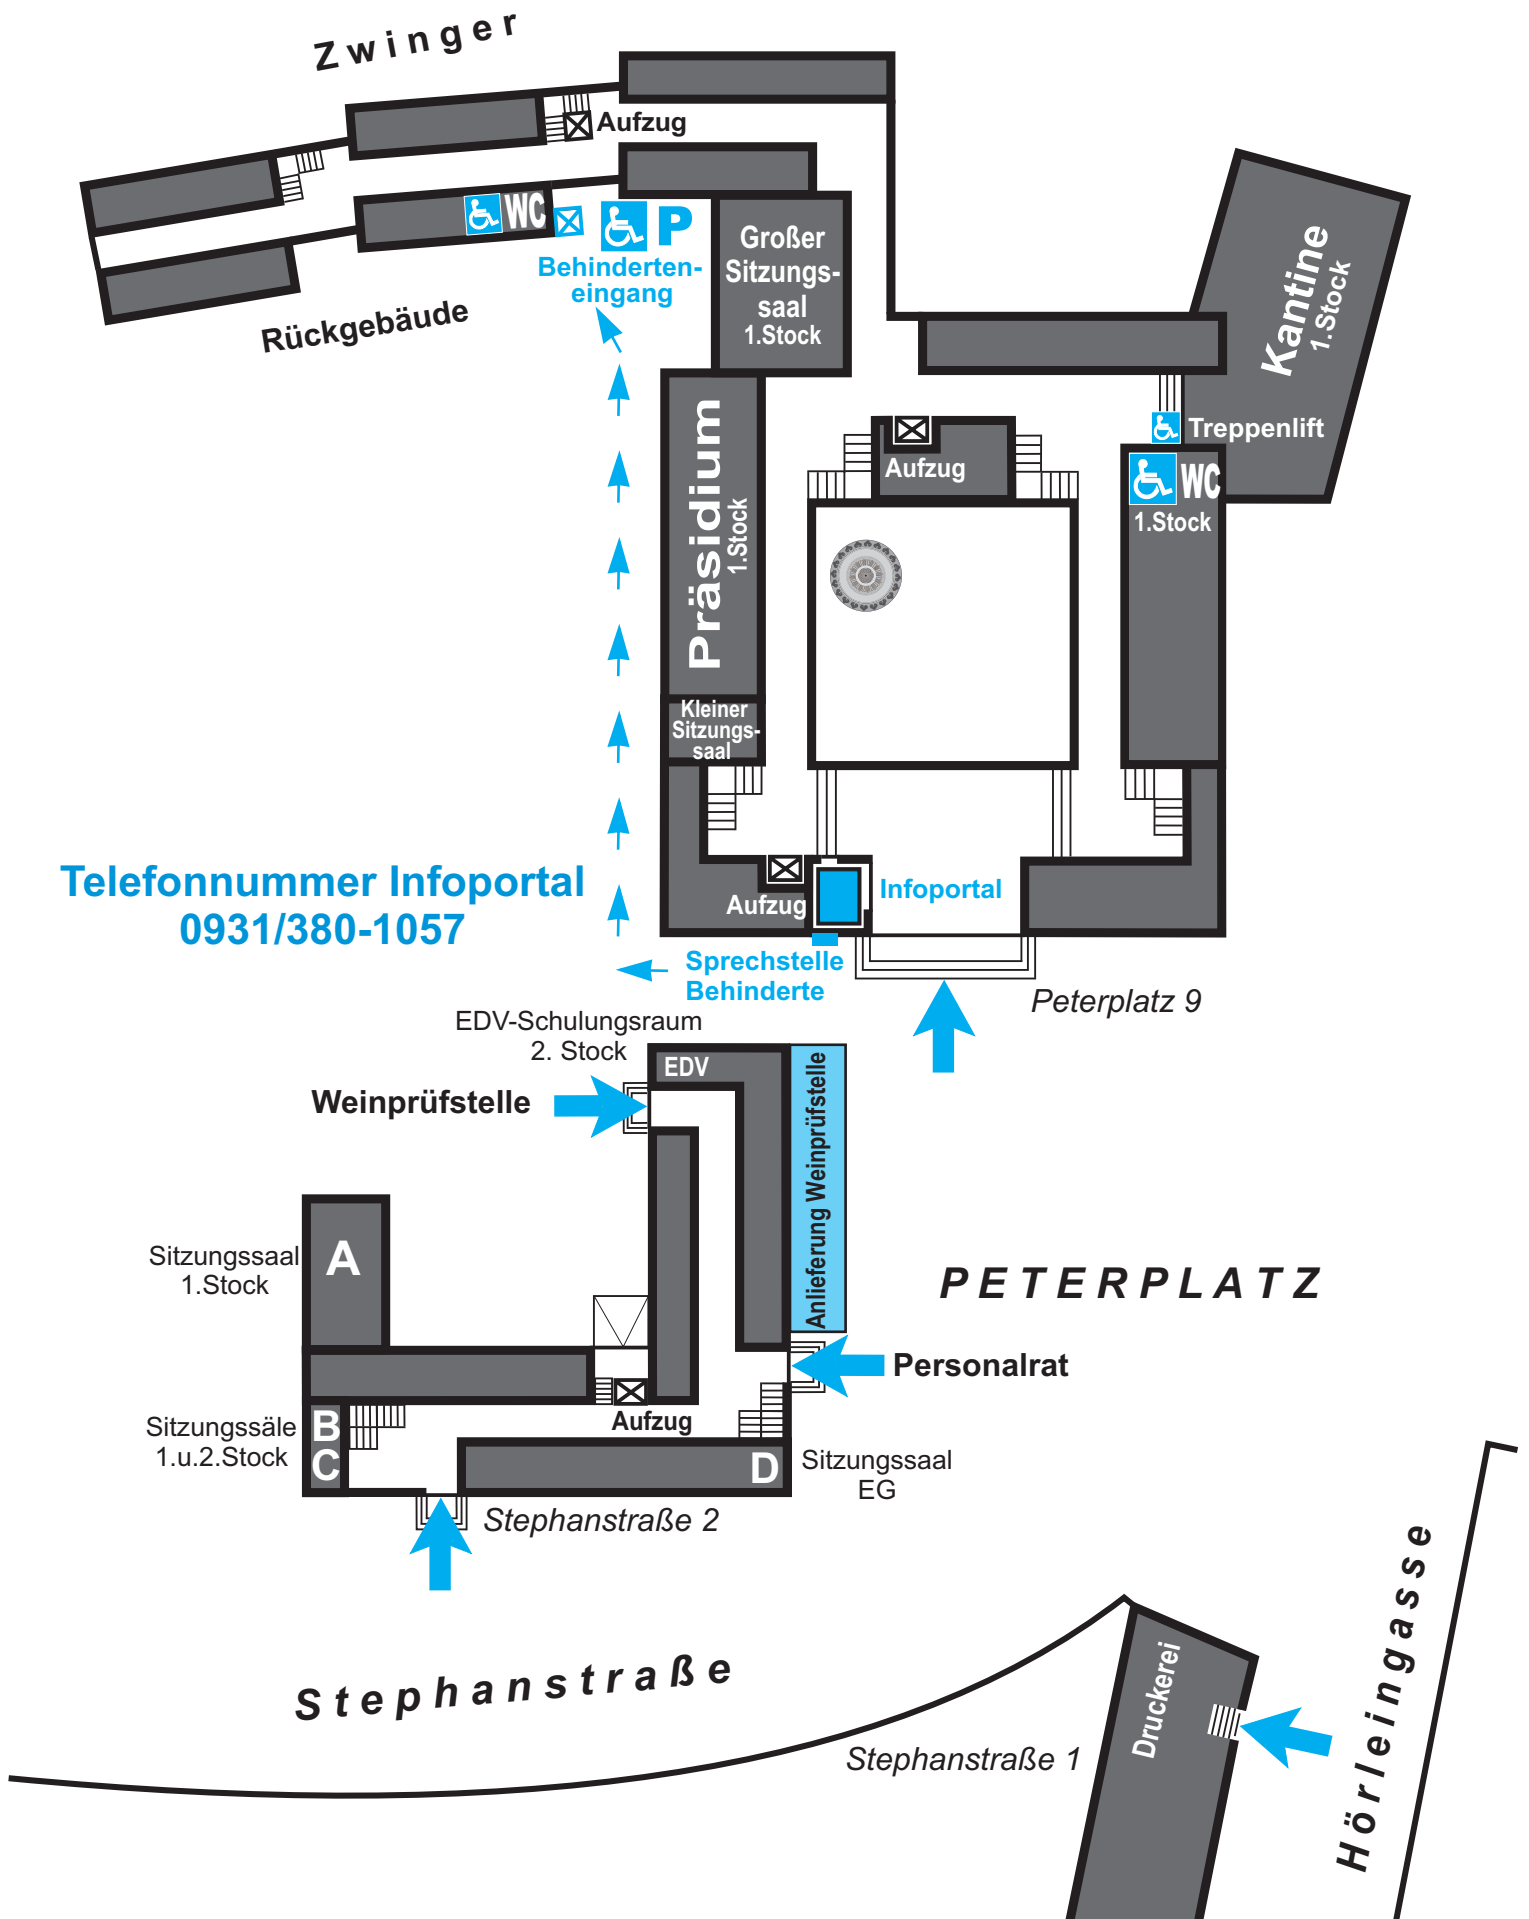

REGIERUNG VON UNTERFRANKEN

Peterplatz 9 • 97070 Würzburg • Telefon (0931) 380-00 • Telefax (0931) 380-22 22

E-Mail: poststelle@reg-ufr.bayern.de • internet: www.regierung.unterfranken.bayern.de

Wegweiser zur Regierung von Unterfranken

Außenstelle
Gewerbeaufsichtsamt

LFF Würzburg
(Beihilfestelle)

Messeplatz
Talavera

HAUPTBAHNHOF

RATHAUS

DOM

RESIDENZ

FESTUNG MARIENBERG

REGIERUNG

Bezirk Unterfranken

Von Autobahn A3
aus Richtung Nürnberg
Ausfahrt: Würzburg-Handersacker

Von Autobahn A3
aus Richtung Frankfurt
Ausfahrt: Würzburg-Heidingsfeld

Von Autobahn A3
aus Richtung Kassel
Ausfahrt: Würzburg-Estfeld