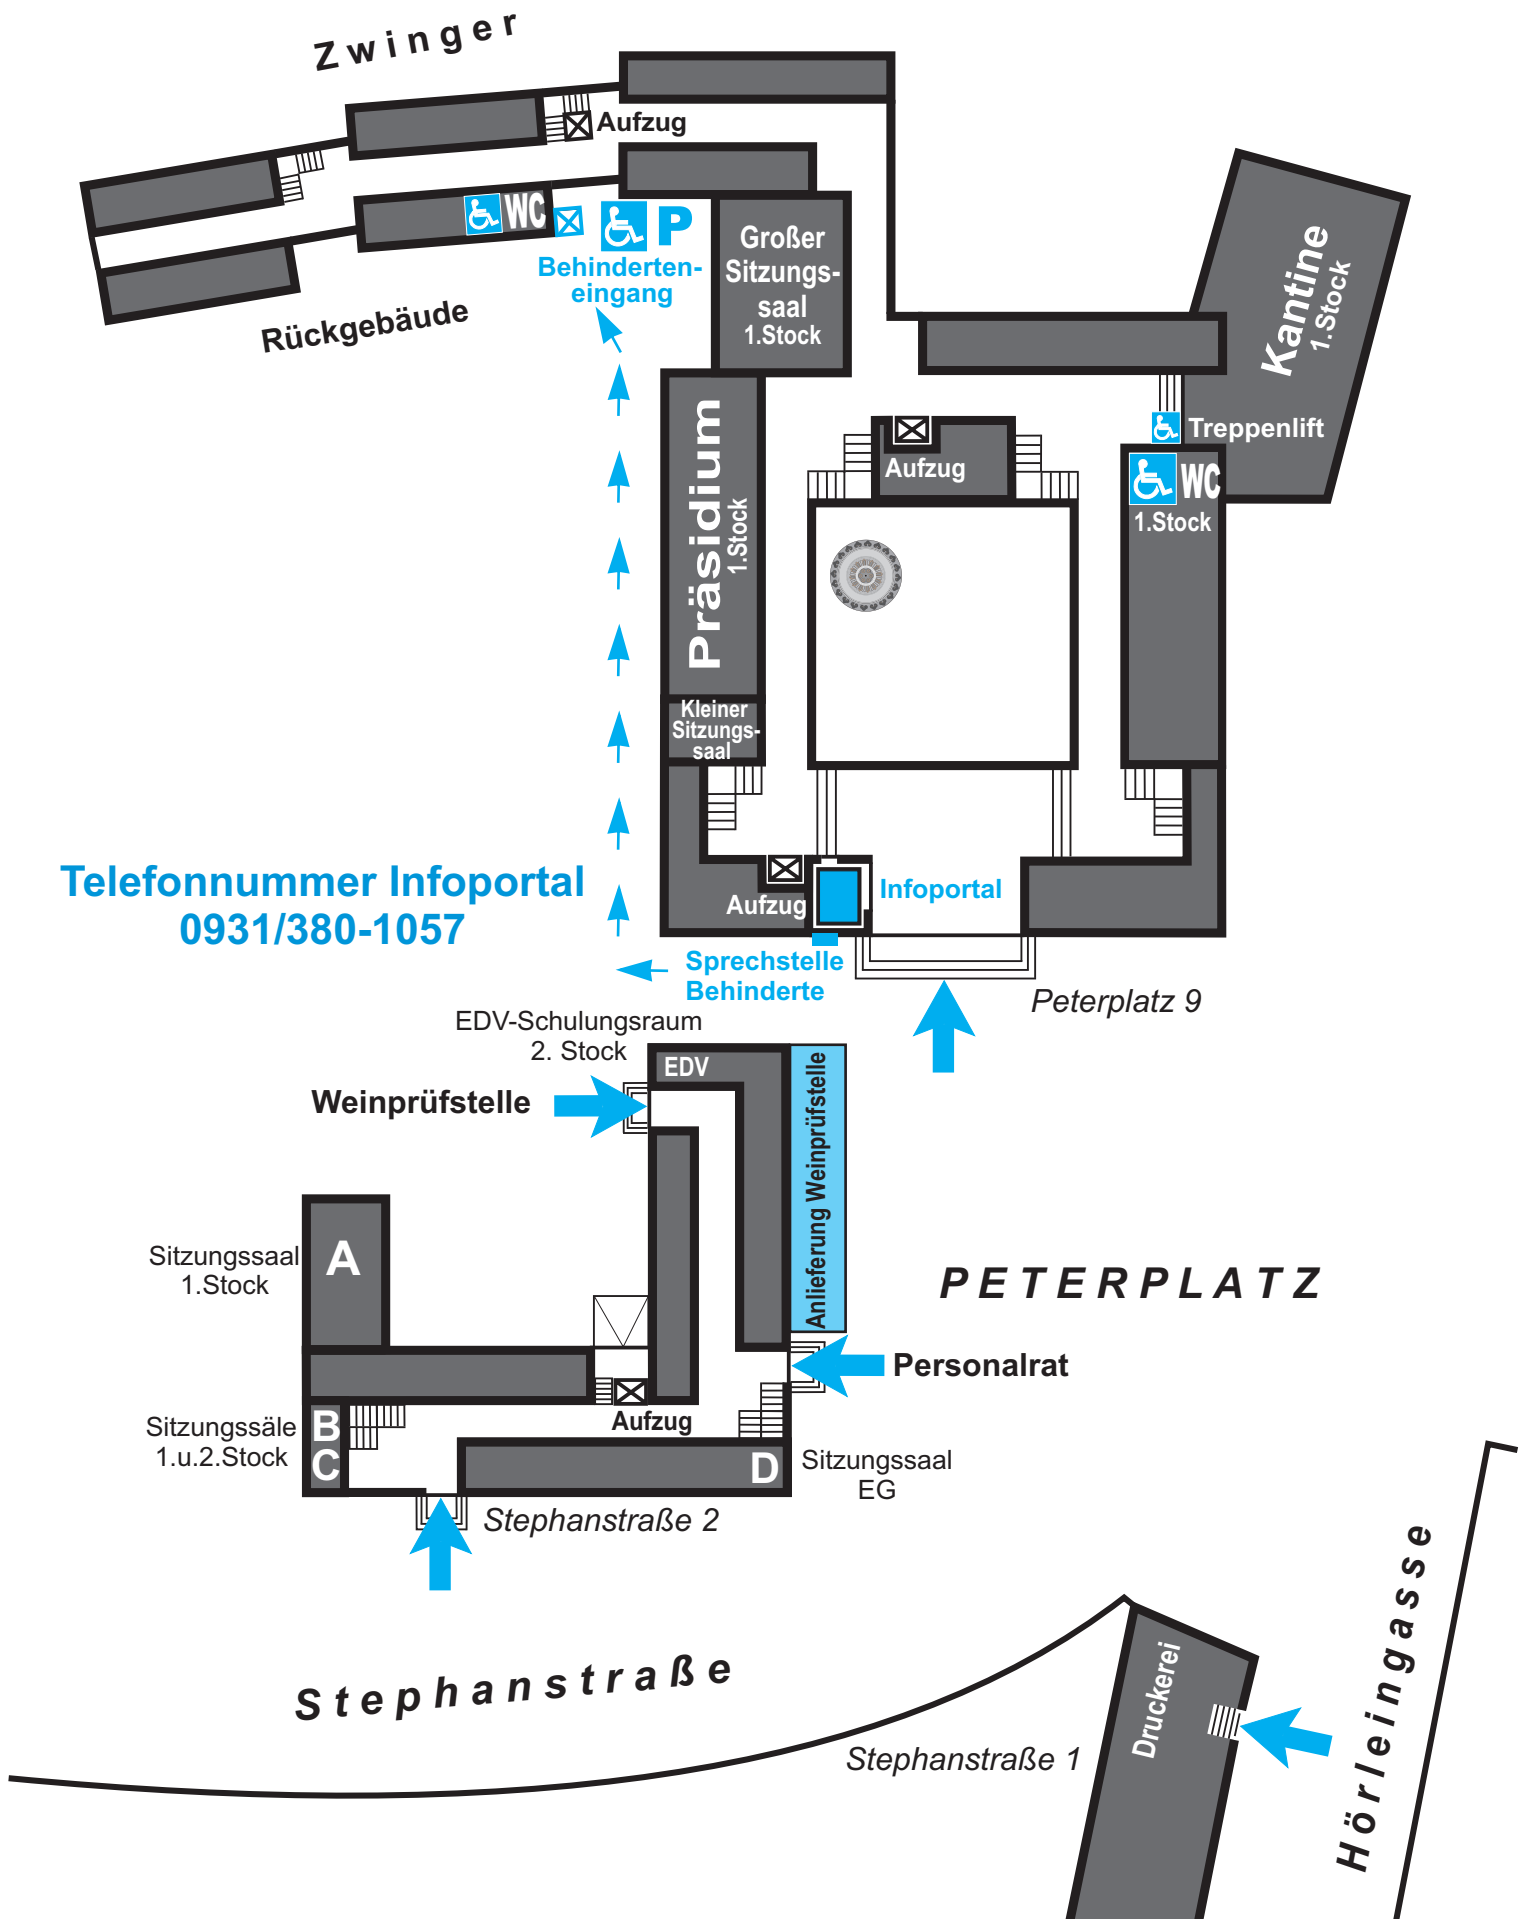

REGIERUNG VON UNTERFRANKEN

Peterplatz 9 • 97070 Würzburg • Telefon (0931) 380-00 • Telefax (0931) 380-22 22

E-Mail: poststelle@reg-ufr.bayern.de • internet: www.regierung.unterfranken.bayern.de

Wegweiser zur Regierung von Unterfranken

HAUPTBAHNHOF

Messeplatz
Talavera

LFF Würzburg
(Beihilfestelle)

RATHAUS

DOM

RESIDENZ

FESTUNG MARIENBERG

REGIERUNG

Landratsamt

Bezirk Unterfranken

Von Autobahn A3
aus Richtung Nürnberg
Ausfahrt: Würzburg-Handersacker

Von Autobahn A3
aus Richtung Frankfurt
Ausfahrt: Würzburg-Heidingsfeld

Außenstelle
Gewerbeaufsichtsamt