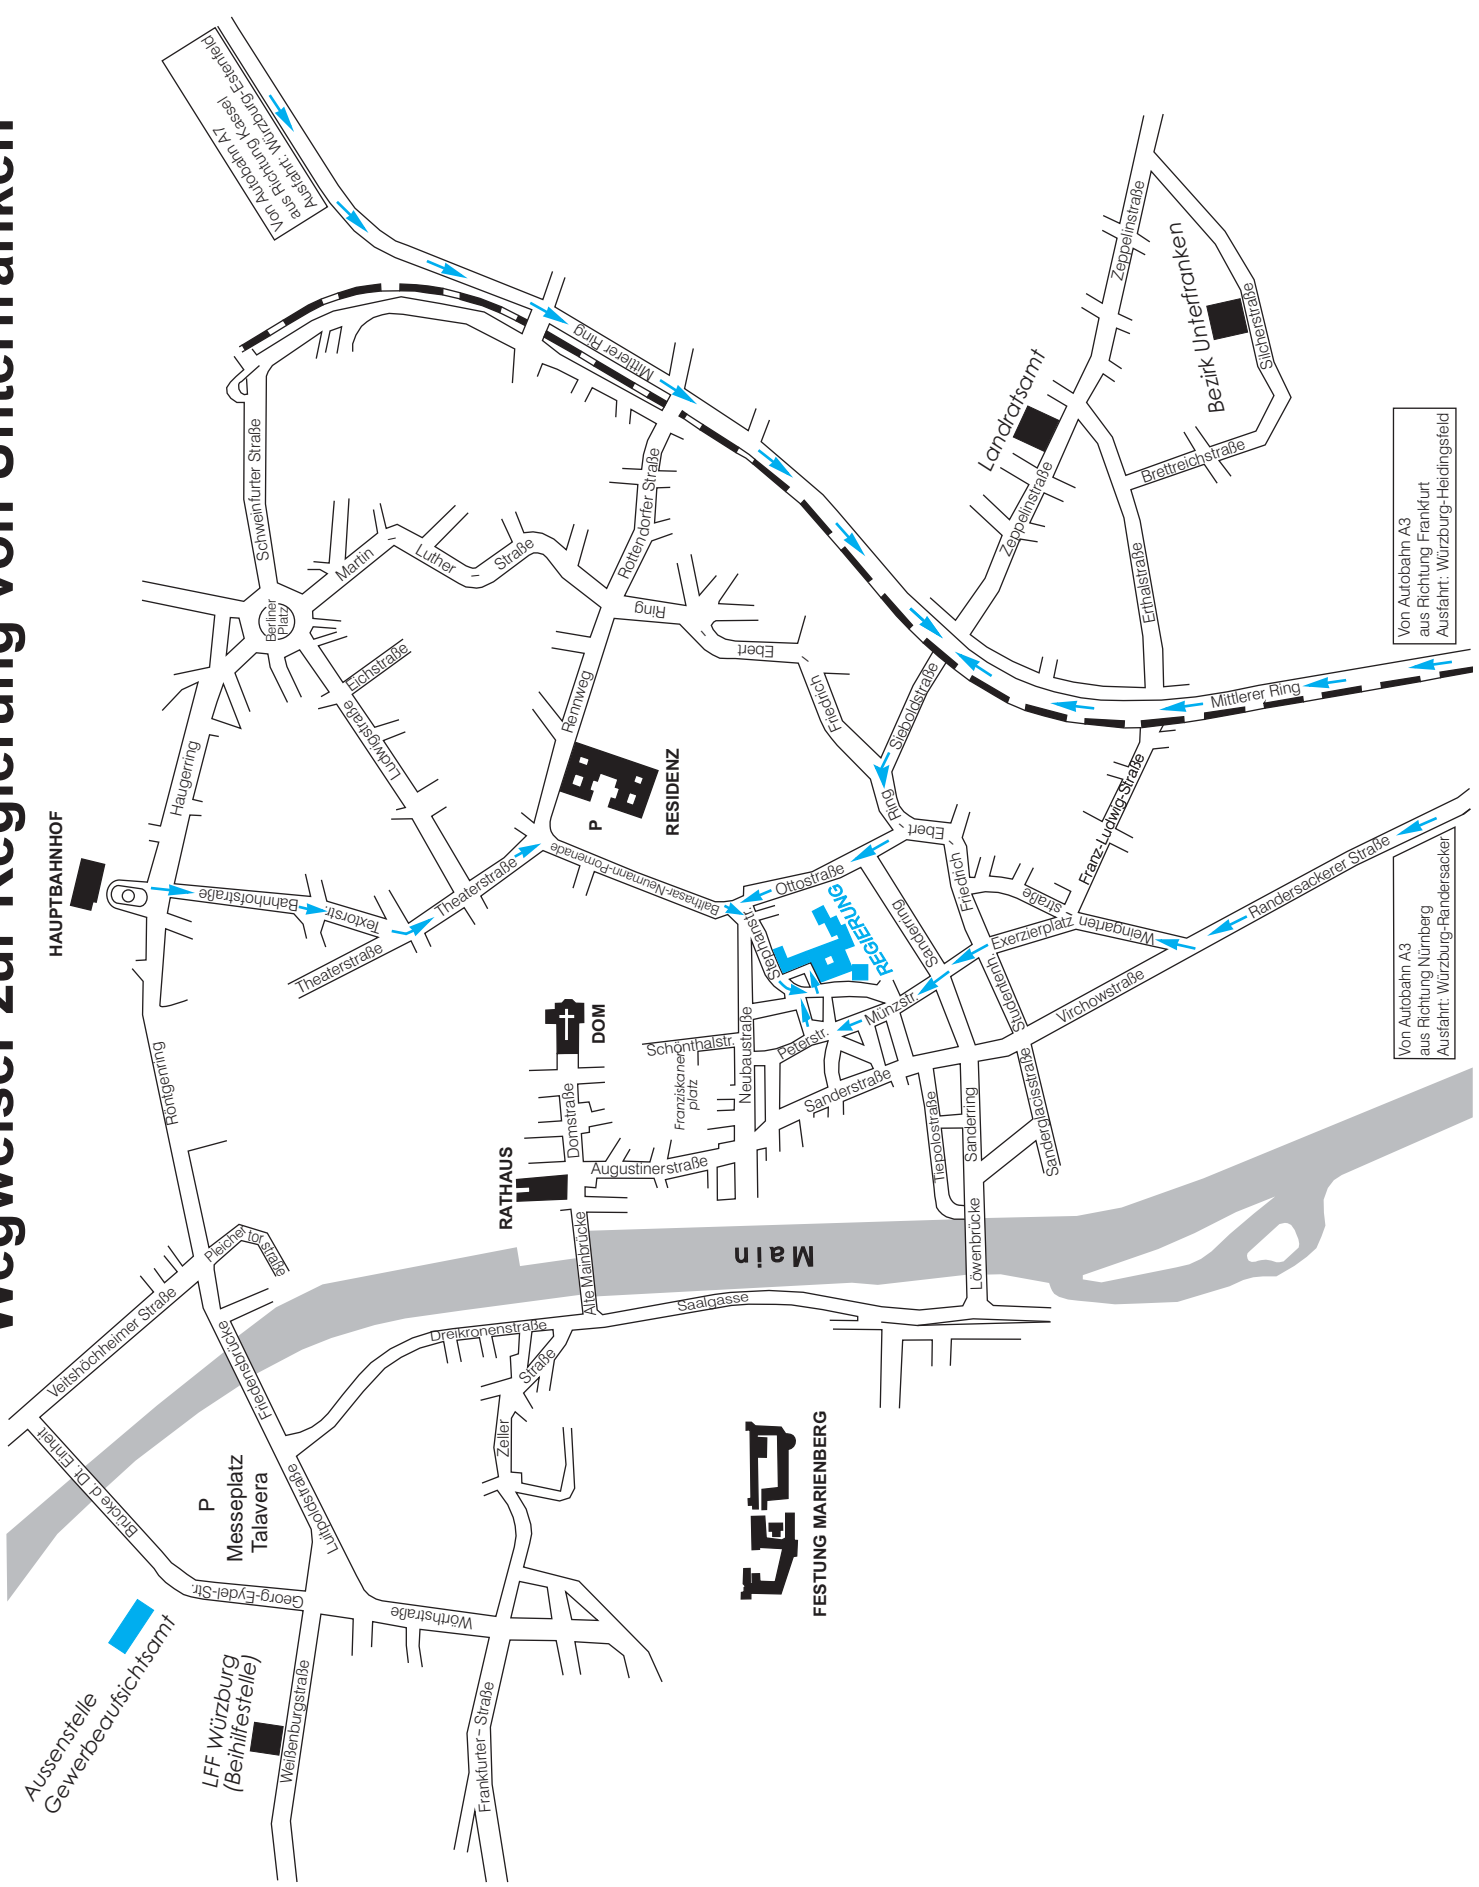

HAUPTBAHNHOF

Messeplatz
Talavera

LFF Würzburg
(Beihilfestelle)

RATHAUS

DOM

RESIDENZ

FESTUNG MARIENBERG

REGIERUNG

Landratsamt

Bezirk Unterfranken

Von Autobahn A3
aus Richtung Nürnberg
Ausfahrt: Würzburg-Handersacker

Von Autobahn A3
aus Richtung Frankfurt
Ausfahrt: Würzburg-Heidingsfeld

Außenstelle
Gewerbeaufsichtsamt