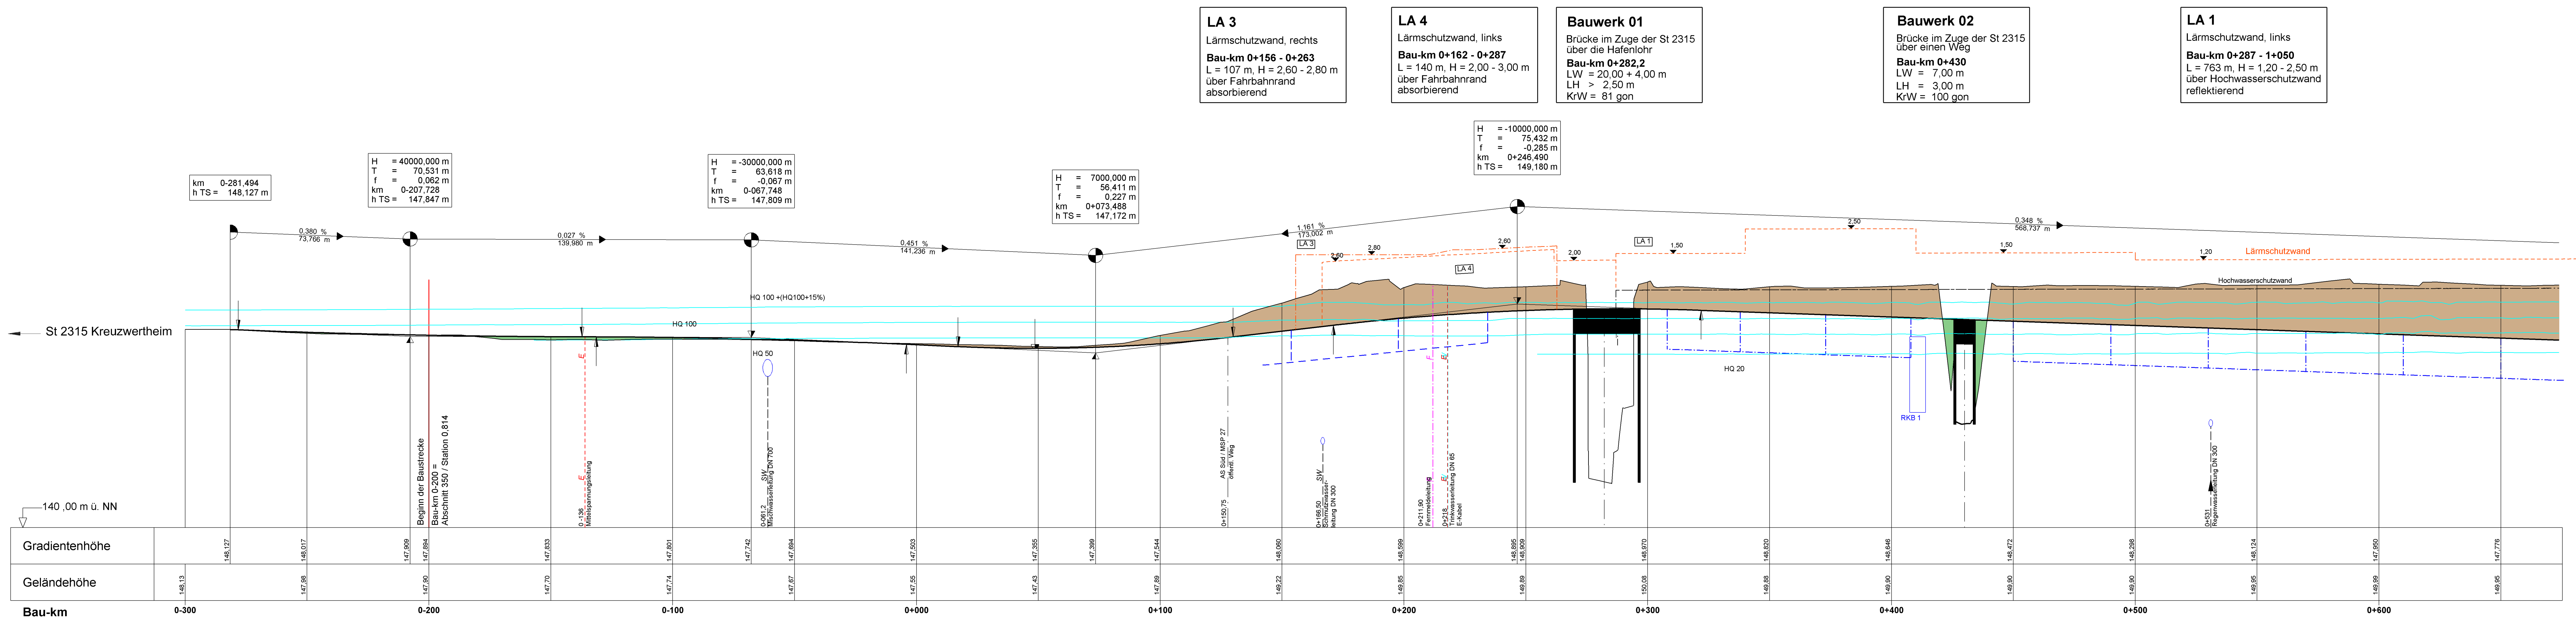

Zeichenerklärung

	Damm	Neigungsbrechpunkt mit Angabe von Ausrundungshalbmesser, Tangentiallänge, Stichhöhe, Bau-km, Höhe Tangentschnittpunkt $H = 8000,000\text{ m}$ $T = 62,423\text{ m}$ $f = 0,244\text{ m}$ $\text{km} = 14,201,182$ $h\text{ TS} = 147,311\text{ m}$
	Einschnitt	
	Gradientenbruchpunkt / Gradientenstufpunkt	Längsneigung und Abstand zum nächsten Neigungsbrechpunkt $\begin{matrix} 1,000\% & 0,800\% \\ \rightarrow & \rightarrow \\ 25,000\text{ m} & 70,000\text{ m} \end{matrix}$
	Ausrundungsbeginn Wanne / Ausrundungsende Kuppe	
	Rohrleitung, rechts	
	Rohrleitung, links	
	Hochwasserschutzwand, links	
	Lärmschutzwand, rechts	
	Lärmschutzwand, links