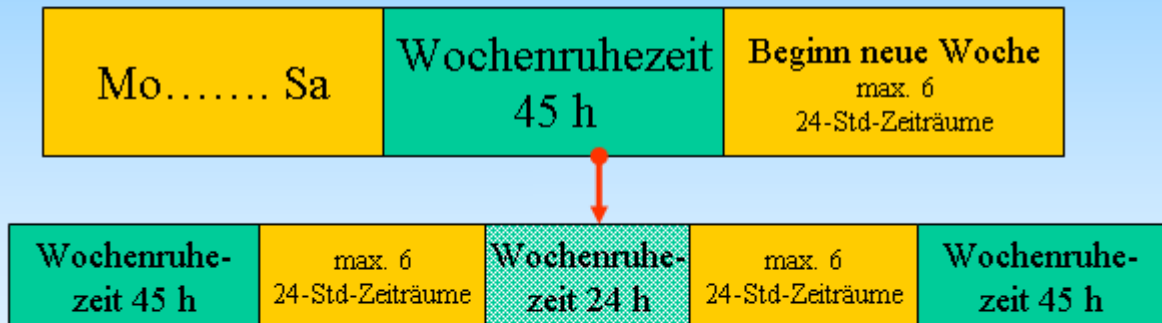

Wochenruhezeit

- Nach spätestens 6 Tageslenkzeiten / 24h Zeiträumen ist eine Wochenruhezeit einzulegen!

- In zwei aufeinanderfolgenden Wochen kann die Ruhezeit einmal auf 24 Stunden reduziert werden.

Ausgleich bei Verkürzung der Wochenruhezeit

- Die verkürzte Zeit muss nachgeholt werden!
Durch Anhängen an eine mind. 9 Std. Tages- oder 45 Std. Wochenruhezeit.

Beispiel:

Achtung! Spätestens vor Ablauf der dritten, auf die Verkürzung folgende, Woche hat der Ausgleich zu erfolgen.