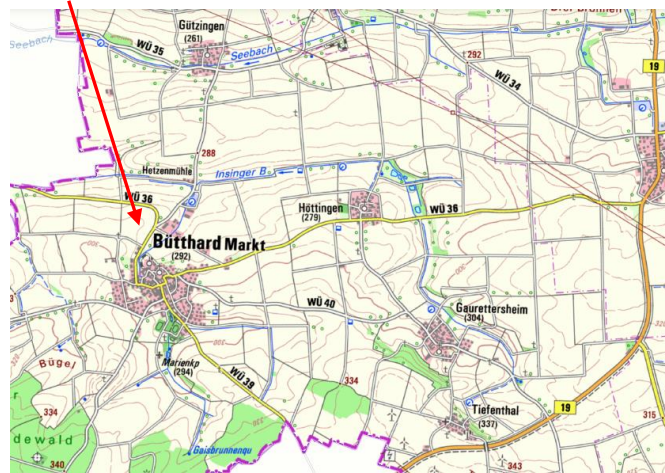

Anfahrt, Ort:

97244 Bütthard

Bütthard – Ortsausgang

Richtung Wittighausen/Gützingen,

Feldstück

<https://goo.gl/maps/4ZfJaF8SaG5GnicP7>