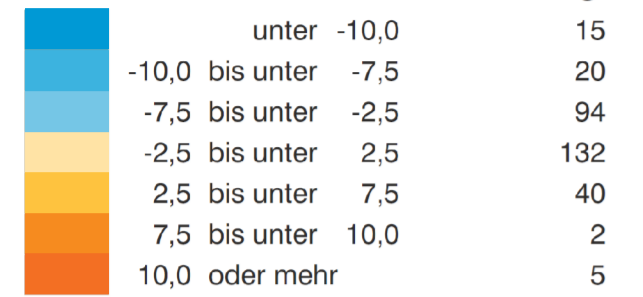

# Bevölkerungsentwicklung in den Gemeinden Bayerns

## Veränderung 2033 gegenüber 2019 in Prozent

Veränderung 2033 gegenüber 2019 in Prozent

Größte Abnahme: Trappstadt -16,0 %  
 Größte Zunahme: Geroldshausen 13,0 %  
**Bayern:** 2,6 %

**Gebietskategorien**