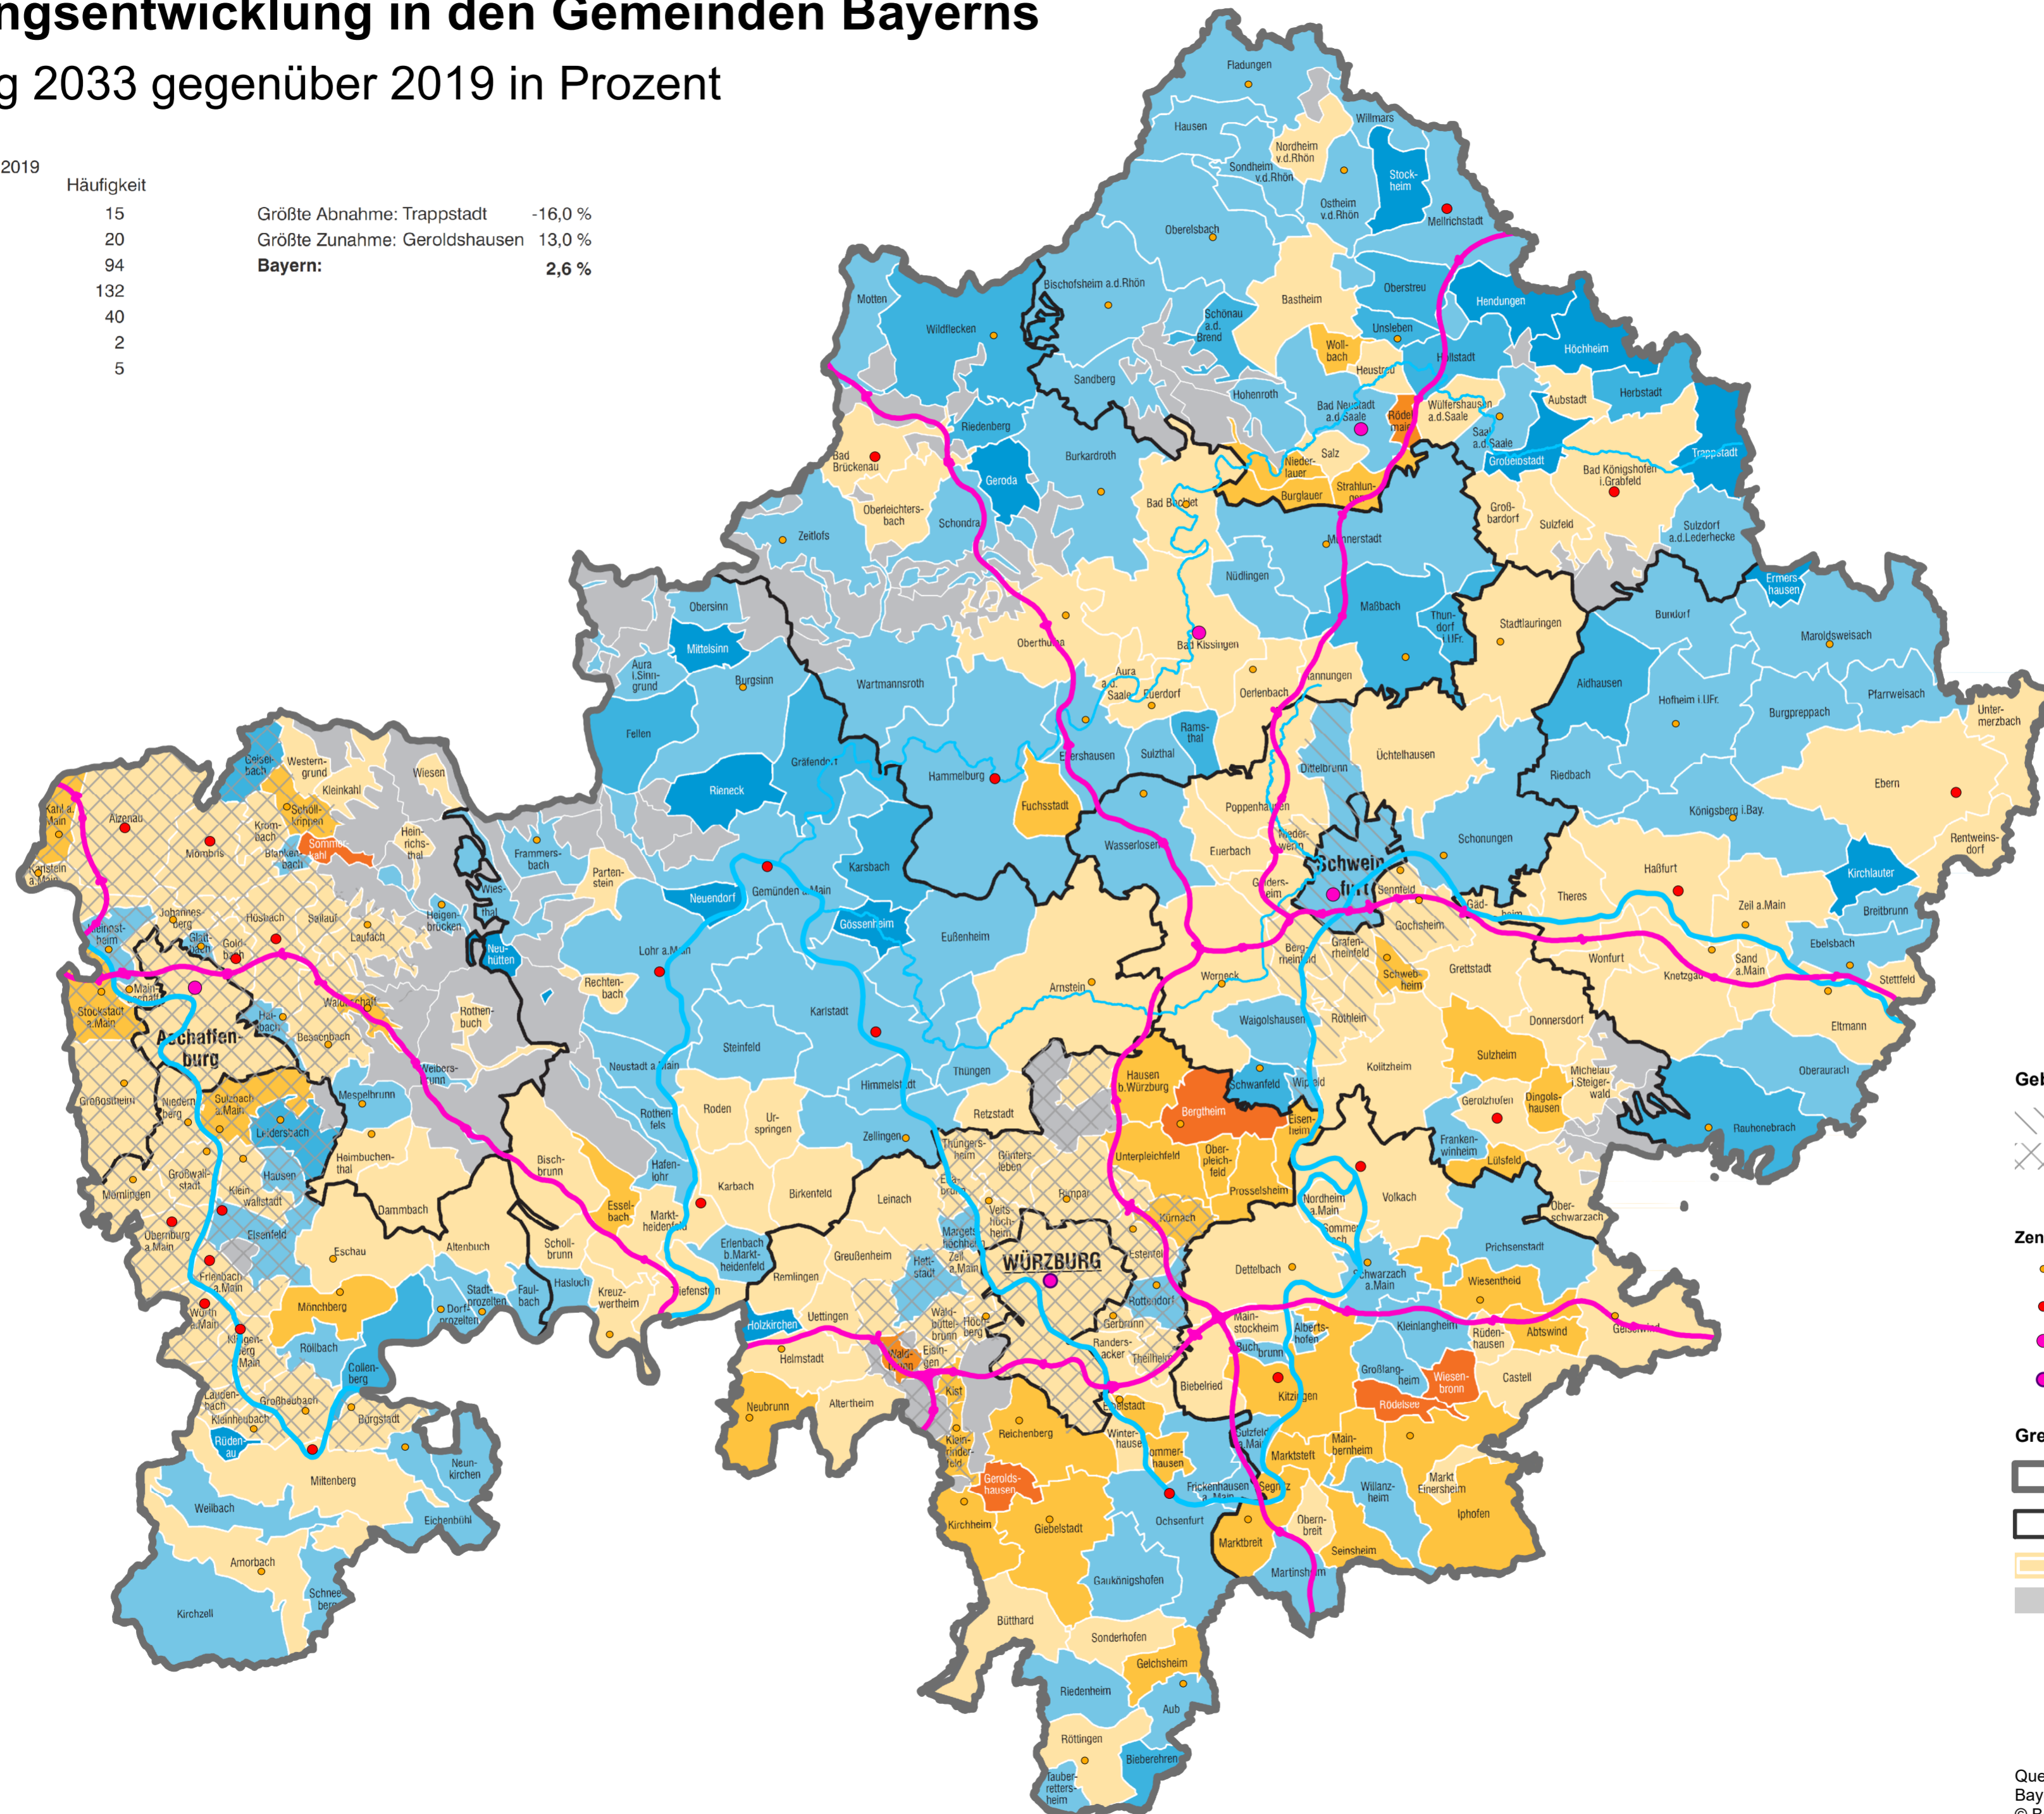

# Bevölkerungsentwicklung in den Gemeinden Bayerns

## Veränderung 2033 gegenüber 2019 in Prozent

Veränderung 2033 gegenüber 2019 in Prozent

Größte Abnahme: Trappstadt -16,0 %  
 Größte Zunahme: Geroldshausen 13,0 %  
**Bayern:** 2,6 %

**Gebietskategorien**

- Ländlicher Raum mit Verdichtungsansätzen
- Verdichtungsraum
- im Übrigen: allgemeiner ländlicher Raum

**Zentrale Orte**

- Grundzentrum
- Mittelzentrum
- Oberzentrum
- Regionalzentrum

**Grenzen**

- Regierungsbezirk Unterfranken
- Grenzen der Landkreise und kreisfreien Städte
- Grenzen der Gemeinden
- Gemeindefreie Gebiete