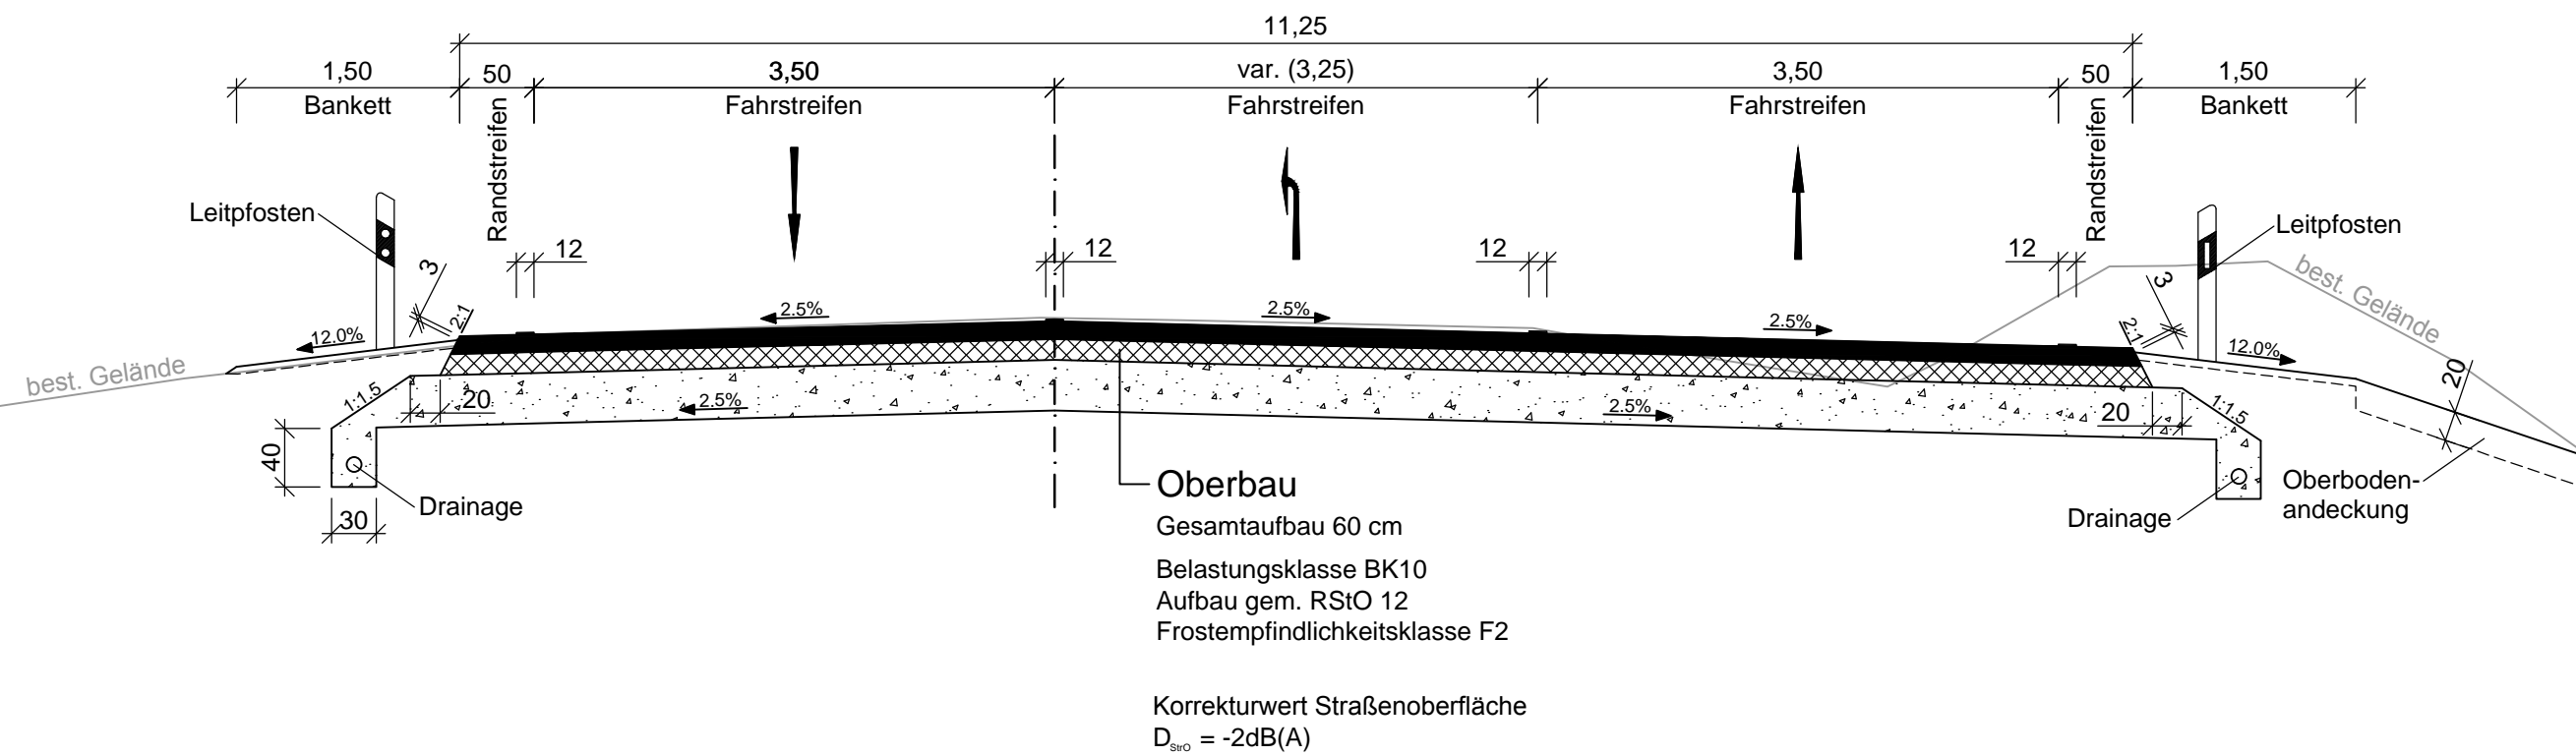

St 2309 Süd - Richtung Kleinwallstadt 0+090

Weißenburger Straße 20-22
63739 Aschaffenburg
Tel. 06021/38667-0

bearbeitet:	29.08.2014	Vr
gezeichnet:	29.08.2014	Mto
geprüft:	29.08.2014	Vr
Projekt:	21630	

Nr.	Art der Änderung	Datum	Zeichen

FESTSTELLUNGSENTWURF

 Markt Kleinwallstadt	Unterlage / Blatt-Nr.: 14 / 3
	Regelquerschnitt St 2309 Süd Bau-km 0+090
Straße / Abschn.-Nr. / Stat.: St 2309_390_0,500-1,300	Maßstab: 1 : 50

St 2309
Bau einer Ortsumfahrung Kleinwallstadt mit
Neubau Mainbrücke südlich Kleinwallstadt